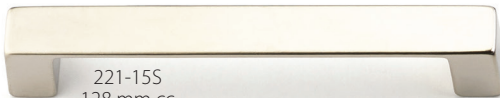

# CLASSICO & WAVE

MADE IN  
ITALY

224-15S  
320 mm cc

223-MB  
192 mm cc

222-26  
160 mm cc

222-M26  
160 mm cc

221-MB  
128 mm cc

221-15S  
128 mm cc

244-320-MB  
320 mm cc

244-064-15  
64 mm cc

244-064-MB  
64 mm cc

244-160-26  
160 mm cc

244-160-M26  
160 mm cc

244-192-15  
192 mm cc

15S-Satin Nickel • 26-Polished Chrome • M26-Matte Chrome • MB-Matte Black