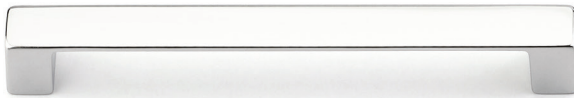

# CLASSICO & WAVE

MADE IN  
ITALY

224-15S  
320 mm cc

223-MB  
192 mm cc

222-26  
160 mm cc

222-M26  
160 mm cc

221-MB  
128 mm cc

221-15S  
128 mm cc

244-320-MB  
320 mm cc

244-064-15  
64 mm cc

244-064-MB  
64 mm cc

244-160-26  
160 mm cc

244-160-M26  
160 mm cc

244-192-15  
192 mm cc

15S-Satin Nickel • 26-Polished Chrome • M26-Matte Chrome • MB-Matte Black