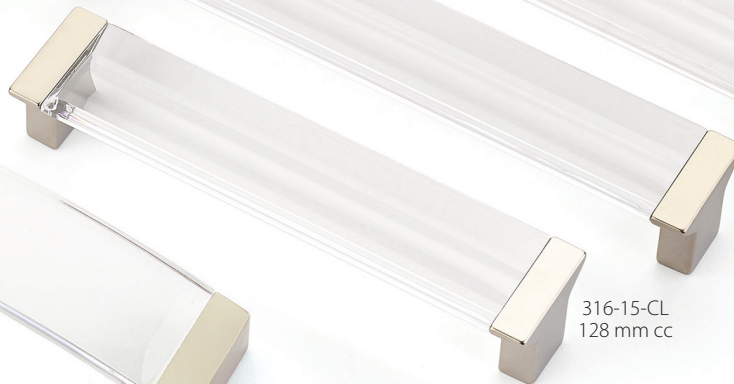

315-26-SM
64 mm cc

322-26-CL
224 mm cc

315-26-CL
64 mm cc

318-26-CL
320 mm cc

317-15-CL
160 mm cc

320-15-CL
128 mm cc

316-15-CL
128 mm cc

15-CL-Satin Nickel Clear • 15-SM-Satin Nickel Smoke
26-CL-Polished Chrome Clear • 26-SM-Polished Chrome Smoke