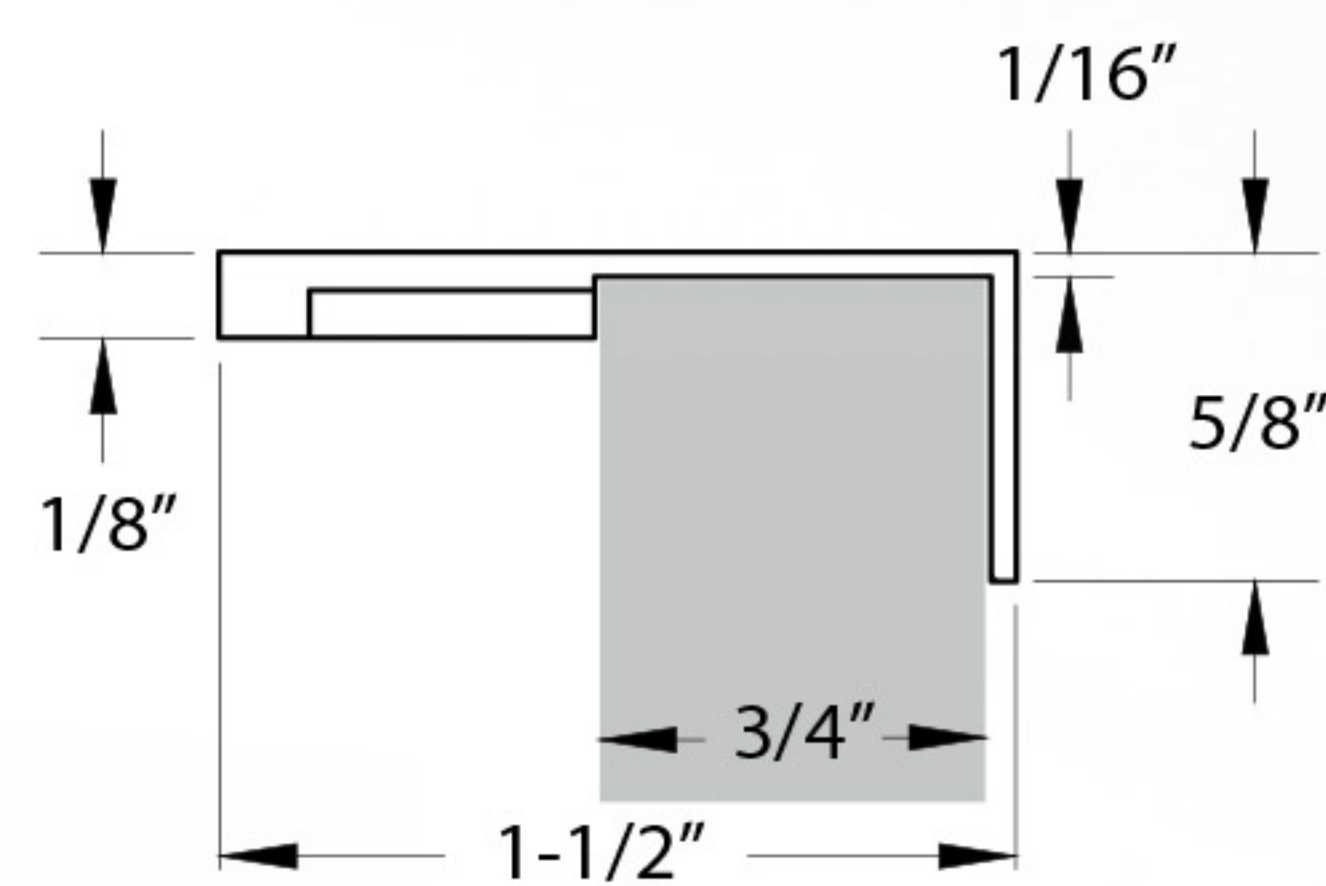

BORDE

Schaub

211050-GR
470 mm cc

211049-NS
280 mm cc

211049-MB
280 mm cc

211048-26
200 mm cc

211048-GR
200 mm cc

211047-MW
80 mm cc

211047-NS
80 mm cc

Fits up to 3/4" thick door.

26-Polished Chrome ■ GR-Gold Rande ■ MB-Matte Black ■ MW-Matte White ■ NS-Nickel Silk