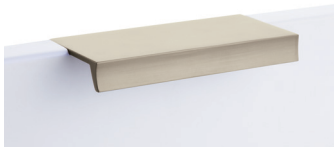

BAKER & SABRE

10020-UNBR
3" cc

10021-MB
4" cc

10022-BN
5" cc

BAKER

SABRE

10010-GM
3" cc

10011-PN
4" cc

10012-US4
5" cc

BN-Brushed Nickel ■ GM-Gun Metal ■ MB-Matte Black
PN-Polished Nickel ■ US4-Satin Brass ■ UNBR-Unlacquered Brass