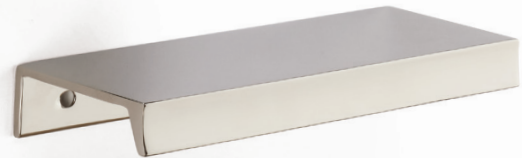

BAKER & SABRE

10020-UNBR
3" cc

10021-MB
4" cc

10022-BN
5" cc

BAKER

SABRE

10010-GM
3" cc

10011-PN
4" cc

10012-US4
5" cc

BN-Brushed Nickel ■ GM-Gun Metal ■ MB-Matte Black
PN-Polished Nickel ■ US4-Satin Brass ■ UNBR-Unlacquered Brass