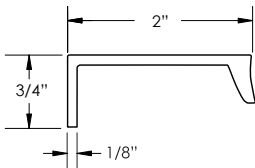

BAKER & SABRE

10020-UNBR
3" cc

10021-MB
4" cc

10022-BN
5" cc

BAKER

SABRE

10010-GM
3" cc

10011-PN
4" cc

10012-US4
5" cc

BN-Brushed Nickel ■ GM-Gun Metal ■ MB-Matte Black
PN-Polished Nickel ■ US4-Satin Brass ■ UNBR-Unlacquered Brass