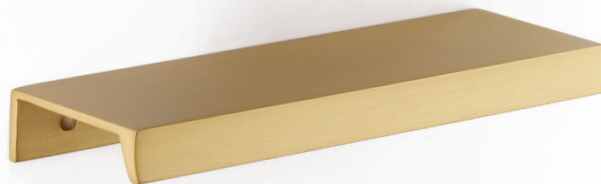

BAKER & SABRE

10020-UNBR
3" cc

10021-MB
4" cc

10022-BN
5" cc

BAKER

SABRE

10010-GM
3" cc

10011-PN
4" cc

10012-US4
5" cc

BN-Brushed Nickel ■ GM-Gun Metal ■ MB-Matte Black
PN-Polished Nickel ■ US4-Satin Brass ■ UNBR-Unlacquered Brass