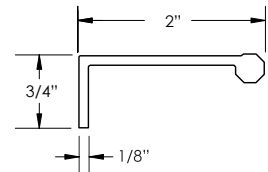

BAKER & SABRE

10020-UNBR
3" cc

10021-MB
4" cc

10022-BN
5" cc

BAKER

SABRE

10010-GM
3" cc

10011-PN
4" cc

10012-US4
5" cc

BN-Brushed Nickel ■ GM-Gun Metal ■ MB-Matte Black
PN-Polished Nickel ■ US4-Satin Brass ■ UNBR-Unlacquered Brass