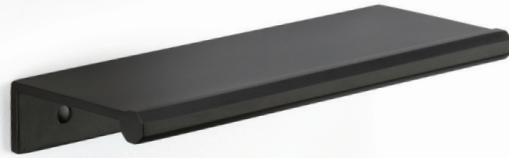

BAKER & SABRE

10020-UNBR
3" cc

10021-MB
4" cc

10022-BN
5" cc

BAKER

SABRE

10010-GM
3" cc

10011-PN
4" cc

10012-US4
5" cc

BN-Brushed Nickel ■ GM-Gun Metal ■ MB-Matte Black
PN-Polished Nickel ■ US4-Satin Brass ■ UNBR-Unlacquered Brass